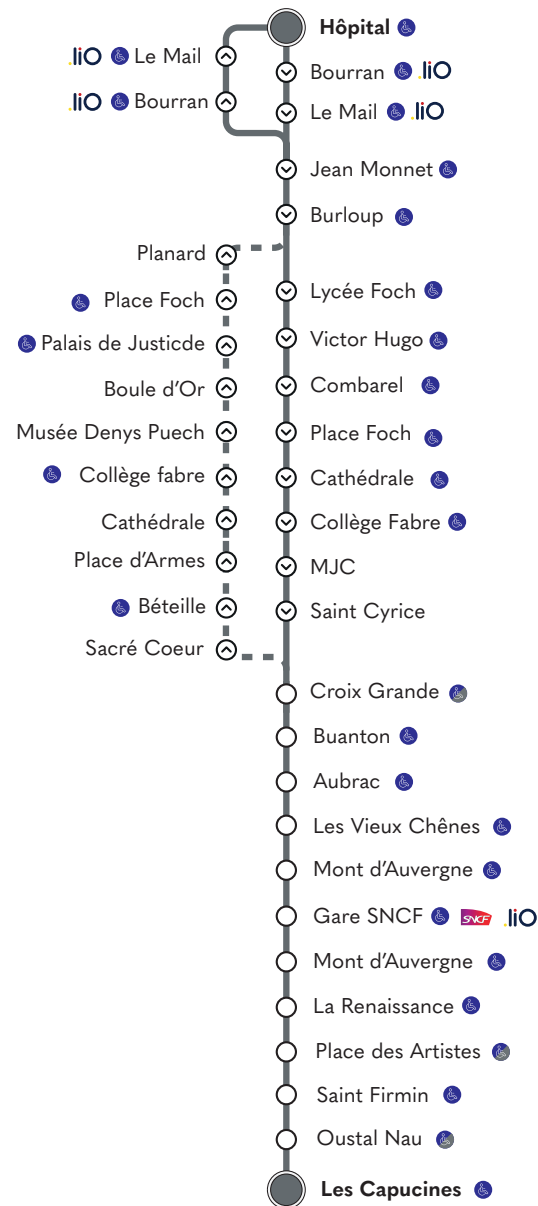

- Hôpital
- Place Foch
- Gare SNCF
- Les Capucines

Suivez-nous
sur les réseaux !

Avec l'application,
accédez au trafic
en temps réel!

Février 2025

SATAR
Acteur de mobilité urbaine

 Rodez
AGGLOBUS
Partageons le chemin

 **RODEZ**
AGGLOMÉRATION

- Arrêt dans les deux sens
- Départ / Terminus
- ♿ Accès PMR
- ♿ Accès PMR dans un sens
- Desserte régulière
- - - Desserte à certaines heures
- ⤴ Arrêt dans un seul sens

Dimanche et Jour férié (sauf 1^{er} mai)